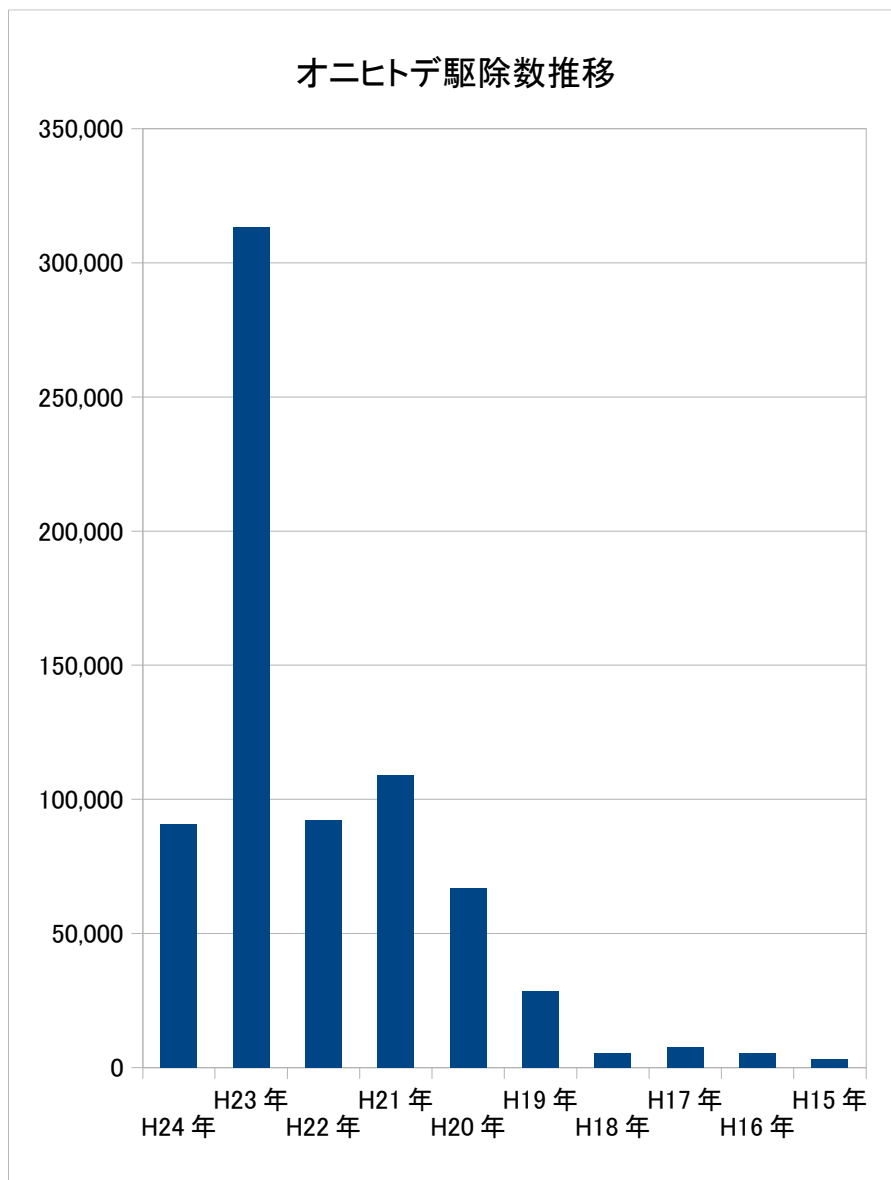

2013年(H24/4/1-H25/3/31)オニヒトデ駆除数 八重山ダイビング協会まとめ

略称：IMLC/石垣島マリンレジャー協同組合

YMBC/八重山マリンレジャー事業協同組合

YDA/八重山ダイビング協会 竹ダ組/竹富町ダイビング組合

	駆除組織	駆除明細※駆除効率(駆除数/dive数)	駆除数	月計	
3月	環境省/IMLC	3日9人27dive(1人15.7匹)※5.2	141		
	石垣市/IMLC	23日67人201dive(1人35.6匹)※11.9	2,387		
	石垣市/YMBC	2日10人30dive(1人13.3匹)※4.4	133		
	石垣市/YDA	5日27人69dive(1人19.8匹)※7.8	536		
	石垣市/八重山漁協	5日450人1350dive(1人2.9匹)※1.0	3,931		
	石垣市/八重山漁協	1日15人45dive(1人28.3匹)※9.4	425		
	沖縄県/IMLC	41日123人369dive(1人46.8匹)※15.6	5,751		
	沖縄県/竹ダ組	2日15人45dive(1人13.5匹)※4.5	203		
	その他		75	13,540	
	2月	環境省/IMLC	5日15人45dive(1人72.1匹)※24	1,082	
石垣市/IMLC		23日111人332dive(1人28.2匹)※9.4	3,132		
石垣市/YMBC		16日98人282dive(1人25匹)※9.4	2,642		
石垣市/YDA		24日234人702dive(1人16.9匹)※5.6	3,950		
石垣市/八重山漁協		8日245人641dive(1人13.1匹)※5.0	3,207		
沖縄県/IMLC		1日3人9dive(1人133匹)※44.4	400		
沖縄県/竹ダ組		1日4人12dive(1人15匹)※5	60		
その他			13	14,486	
1月		環境省/IMLC	5日15人45dive(1人20.7匹)※6.9	310	
		石垣市/IMLC	18日99人294dive(1人33.1匹)※11.1	3,276	
	石垣市/YMBC	22日136人396dive(1人30.9匹)※10.6	4,199		
	石垣市/YDA	26日292人864dive(1人34.9匹)※11.8	10,188		
	沖縄県/竹ダ組	1日7人21dive(1人8.7匹)※2.9	61		
	その他			18,034	
	12月	環境省/IMLC	6日18人54dive(1人36匹)※12	648	
11月	石垣市/IMLC	14日75人135dive(1人30.2匹)※16.8	2,266		
	石垣市/YMBC	11日60人170dive(1人30.9匹)※10.9	1,852		
	石垣市/YDA	12日102人306dive(1人97.8匹)※32.6	9,973		
	沖縄県/竹ダ組	3日29人87dive(1人14.6匹)※4.9	423		
	沖縄県/IMLC	1日3人9dive(1人128.3匹)※42.8	385		
	その他		2	15,549	
	10月	環境省/IMLC	6日18人54dive(1人32.3匹)※10.8	582	
9月	沖縄県/竹ダ組	3日37人111dive(1人12.4匹)※4.1	459		
	沖縄県/IMLC	4日12人36dive(1人102.6匹)※34.2	1,232		
	その他		38	2,311	
8月	環境省/IMLC	6日18人54dive(1人20匹)※6.7	362		
	石垣市/八重山漁協	6日163人489dive(1人19.8匹)※6.6	3,233		
	沖縄県/IMLC	3日9人27dive(1人100匹)※41.5	1,120		
	その他		85	4,800	
7月	環境省/IMLC	4日12人36dive(1人10.9匹)※3.6	131		
	沖縄県/竹ダ組	1日4人12dive(1人13匹)※4.3	52		
	沖縄県/IMLC	2日6人18dive(1人111.2匹)※37	667		
	その他		1,067	1,917	

計 90,530

H24年	90,530
H23年	313,207
H22年	92,249
H21年	108,831
H20年	66,793
H19年	28,279
H18年	5,233
H17年	7,517
H16年	5,536
H15年	2,917